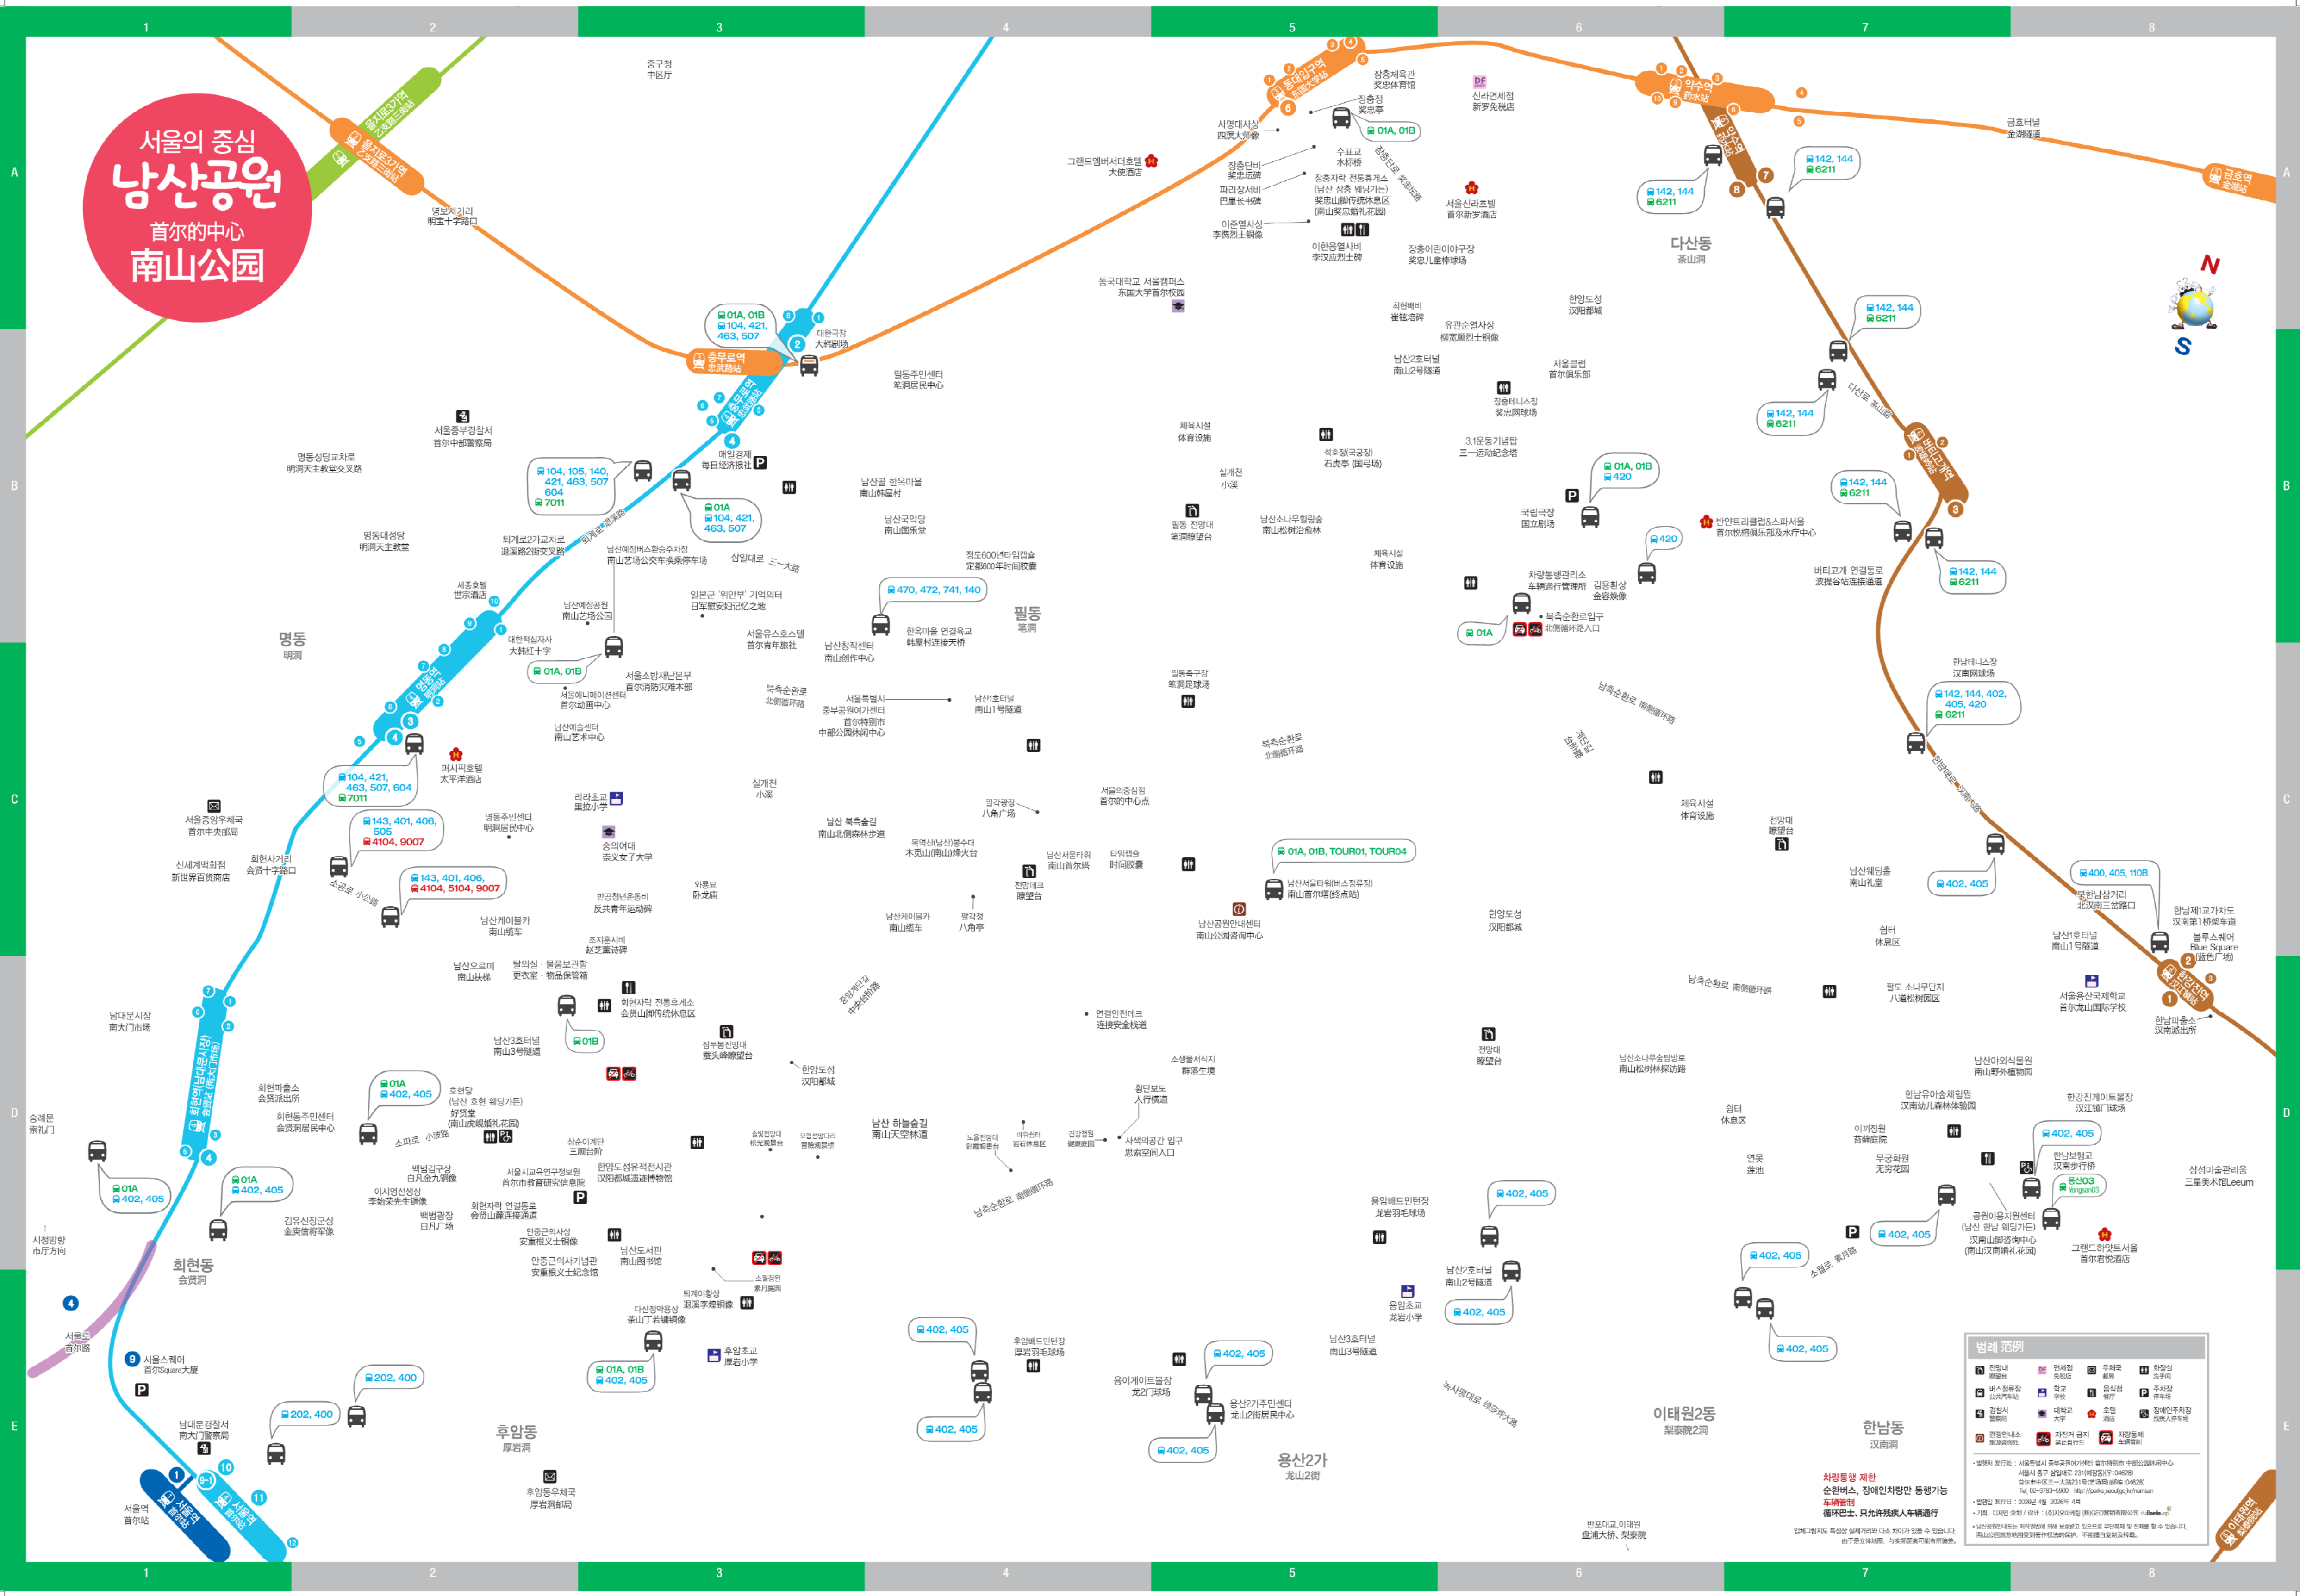

서울의 중심 남산공원 首尔的中心 南山公园

범례 范例

1	전망대 观景台	연세길 延世路	우체국 邮局	화살길 花山路
2	버스정류장 公共汽车站	학교 学校	음식점 餐厅	주차장 停车场
3	경관사 景观塔	대학교 大学	호텔 酒店	장애인주차장 残疾人停车场
4	관광안내소 旅游咨询台	자전거 自行车	차량등록 车辆注册	

* 범례 설명: 서울특별시 중부공원관리센터 首尔特别市 中部公园管理中心
 서울시 중구 남산로 23 (영등포구 04628)
 首尔特别市 中区 南山路 23 (영등포구 04628)
 Tel: 02-3793-4000 http://park.sou.go.kr/namsan

* 발행일: 2024년 4월 2024년 4월
 * 발행처: 서울특별시 중부공원관리센터 首尔特别市 中部公园管理中心
 서울시 중구 남산로 23 (영등포구 04628)
 首尔特别市 中区 南山路 23 (영등포구 04628)
 Tel: 02-3793-4000 http://park.sou.go.kr/namsan

차량통행 제한
순환버스, 장애인차량만 통행가능
循环巴士, 只允许残疾人车辆通行

* 남산공원은 특정한 시설에 대한 접근이 가능할 수 있으나, 남산공원의 안전을 위해 일부 시설의 접근이 제한될 수 있습니다. 남산공원의 안전을 위해 일부 시설의 접근이 제한될 수 있습니다.

이해원2동 梨泰院2洞

한남동 汉南洞

용산2가 龙山2街

후암동 厚岩洞

회현동 会贤洞

명동 明洞

필동 笔洞

다산동 茶山洞

한남동 汉南洞

용산2가 龙山2街

후암동 厚岩洞

회현동 会贤洞

명동 明洞

필동 笔洞

다산동 茶山洞